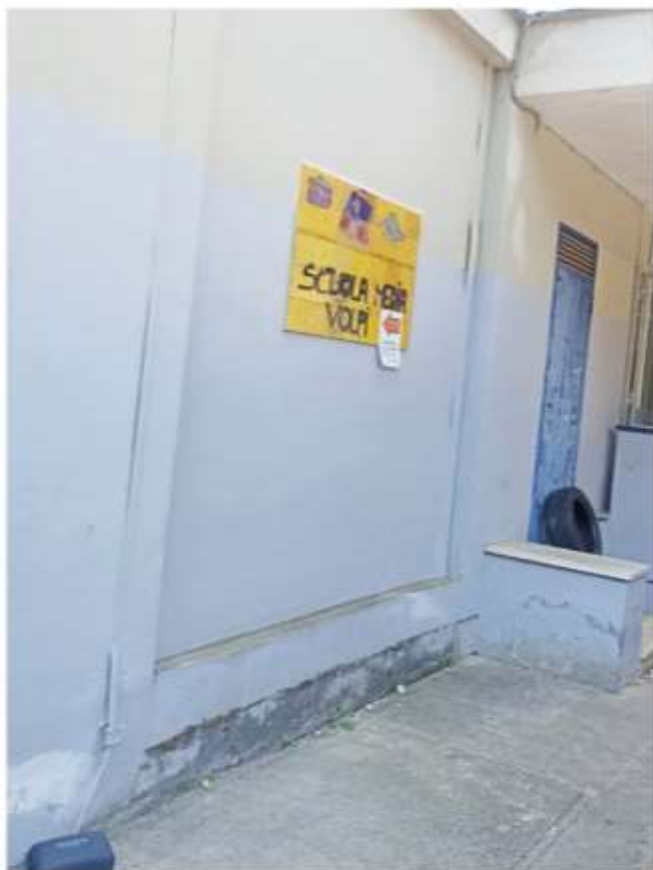

Istituto Comprensivo
"Dante Monda - Alfonso Volpi"
Cisterna di Latina

La parere verde

Parte della facciata situata in prossimità dell'ingresso dell'edificio scolastico scelta per la realizzazione della parete verde.